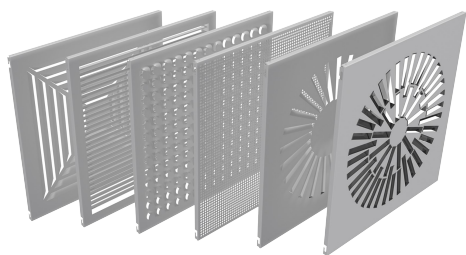

## VÝHODY

- Ľahko vymeniteľný difúzor
- Biela farba, RAL 9010
- Vhodný pre CamSeal, Cleanseal a Pharmaseal-E
- Dá sa sklopit'

## Možnosti inštalácie

Záves so zapusteným zaistením

## Komentár

Hodí sa pre kryty výustiek CleanSeal a CamSeal  
Prevedenie: Oceľ, bielo lakovaná RAL9010  
SW: Vírivý difúzor  
PF: Perforovaný difúzor  
AV: Nastaviteľný difúzor  
4 W: štvorcestný difúzor

Rozmery ŠxVxH (mm)	Hmotnosť (kg)
346x346x20	1,3
498x498x20	2,4
549x549x20	2,9
651x651x20	3,5
498x498x16	2,1
549x549x16	2,5
651x651x16	3,5
1149x549x16	5,2
1261x651x16	6
347x347x47	2,8
499x499x47	4,5
549x549x47	5
651x651x47	6
549x1149x47	10
1261x651x47	10,8
347x347x35	2
499x499x35	2,9
549x549x35	3,2
651x651x35	3,5
549x1149x35	6,3
1261x651x35	6,5